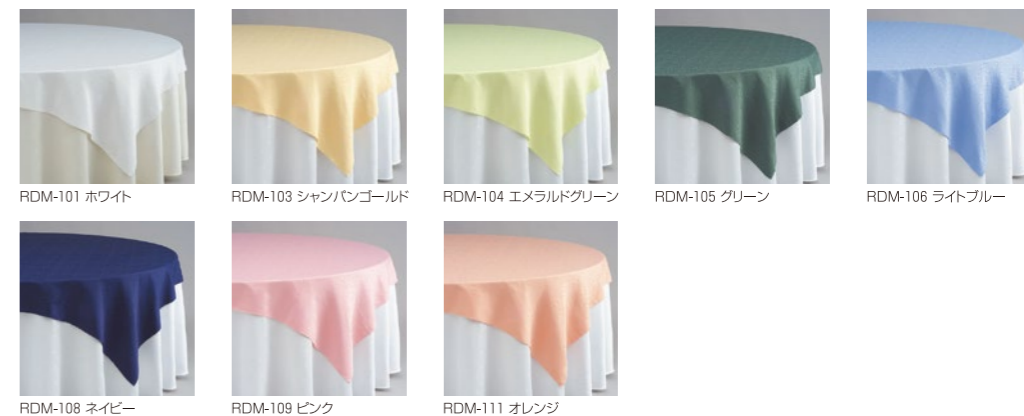

サテンルビー

RDS-230シリーズ 全24色

- ポリエステル 100%
- ジャガード
- サイズ：2200×2200角
1800×1800角

SG撥水加工 **静電気防止品**

●ランナー対応

メヌエット (刺繍トップクロス)

全6色

- ポリエステル 100%
- ジャガード (ベース生地：オフホワイト)
- サイズ：2200×2200角

SG撥水加工 **静電気防止品**

ブリリアントモアレ

RDM-230シリーズ 全8色

- ポリエステル 100%
- ジャガード
- サイズ：2200×2200角

SG撥水加工 **静電気防止品**

●ランナー対応

グレースライン

RDG-230シリーズ 全8色

- ポリエステル 100%
- ジャガード
- サイズ：2200×2200角

SG撥水加工 **静電気防止品**

●ランナー対応

HANA

RDH-230シリーズ 全3色

- ポリエステル 100%
- ジャガード
- サイズ：2200×2200角

レースストップ

- ポリエステル 100%
- サイズ：2200丸・2400丸・2600丸