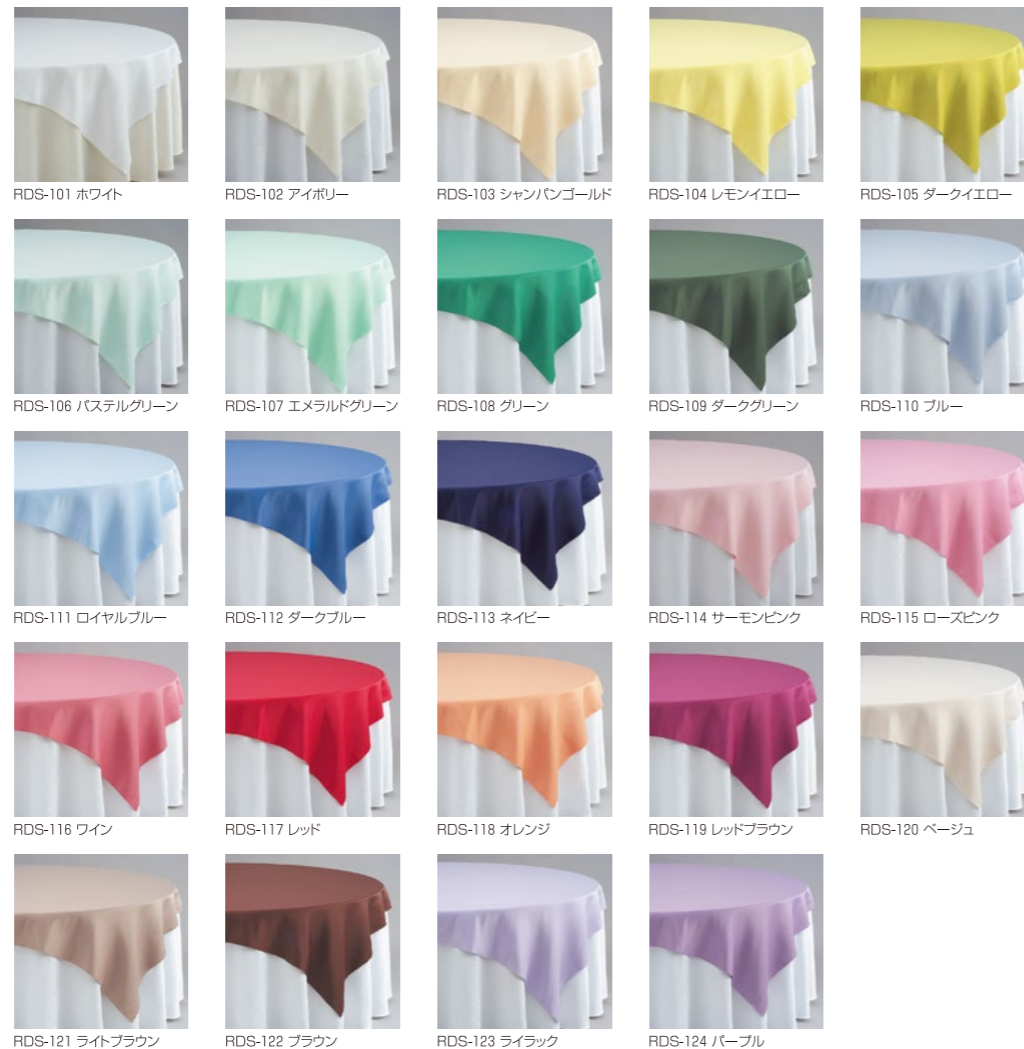

サテンルビー

RDS-230シリーズ 全24色

- ポリエステル 100%
- ジャガード
- サイズ：2200×2200角
1800×1800角

SG撥水加工 **静電気防止品**

●ランナー対応

メヌエット (刺繍トップクロス)

全6色

- ポリエステル 100%
- ジャガード (ベース生地：オフホワイト)
- サイズ：2200×2200角

SG撥水加工 **静電気防止品**

ブリリアントモアレ

RDM-230シリーズ 全8色

- ポリエステル 100%
- ジャガード
- サイズ：2200×2200角

SG撥水加工 **静電気防止品**

●ランナー対応

グレースライン

RDG-230シリーズ 全8色

- ポリエステル 100%
- ジャガード
- サイズ：2200×2200角

SG撥水加工 **静電気防止品**

●ランナー対応

HANA

RDH-230シリーズ 全3色

- ポリエステル 100%
- ジャガード
- サイズ：2200×2200角

レースストップ

- ポリエステル 100%
- サイズ：2200丸・2400丸・2600丸